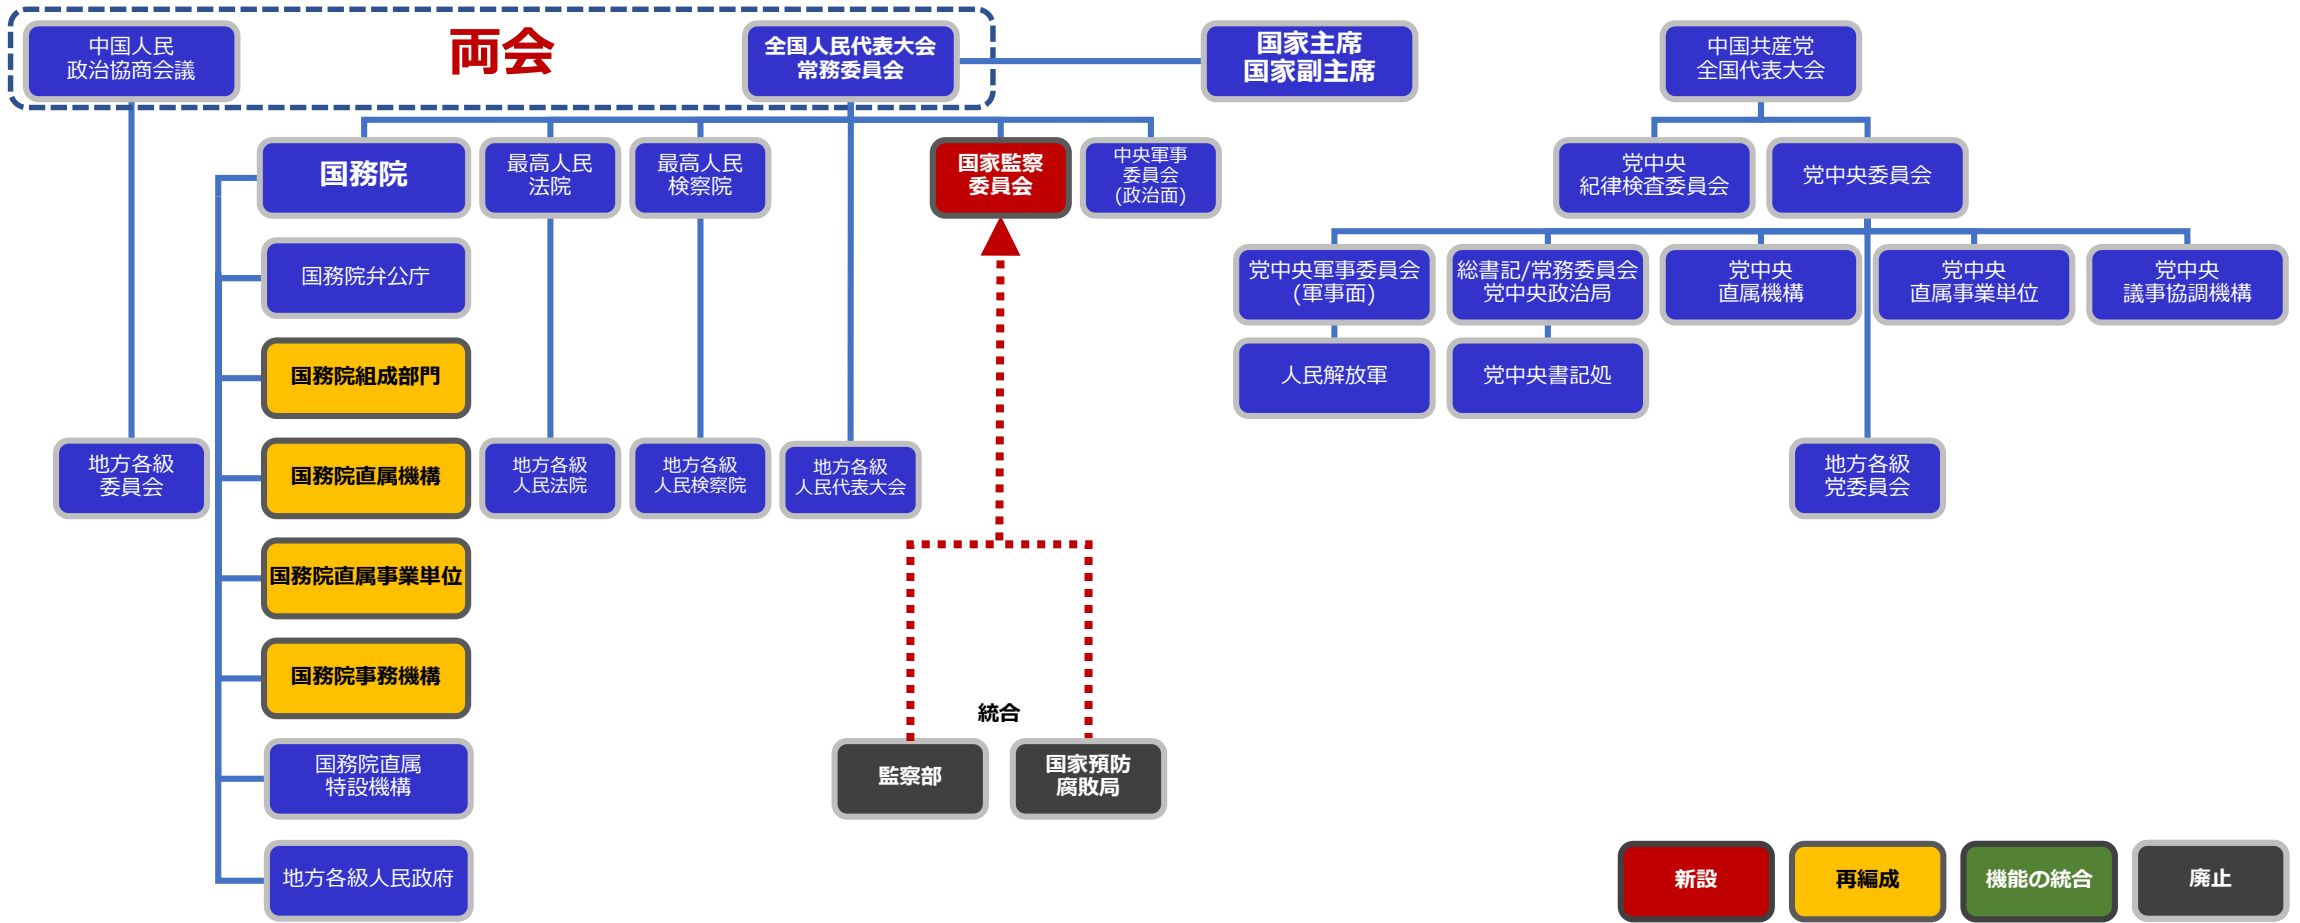

【詳細図解】
2018年 中国 国務院機構
大幅改革

株式会社フォトハイウェイ・ジャパン

2018.3.30

国務院

国務院 組成部門

いずれも 国務院直属事業單位から移管もしくは統合

国務院

国務院 直属機構

- 海関総署
- 国家稅務總局
- 国家工商行政
管理總局
- 国家質量監督
檢驗檢疫總局
- 国家食品藥品
監督管理總局
- 国家市場
監督管理總局**
- 国家新聞出版
广电總局
- 国家广播
電視總局**

- 国家標準化
管理委員會
- 国家認證認可
監督管理委員會
- 国家藥品
監督管理局
- 国家知識
產權局**

国務院直属 事業單位

- 国家体育總局
- 国家安全生產
監督管理總局
- 国家統計局
- 国家林業局
- 国家預防腐敗局
- 国家旅游局
- 国家宗教
事務局
- 国家知識
產權局
- 国务院
参事室
- 国务院機関
事務管理局
- 国家国际
發展合作署**
- 国家医療
保障局**

国家市場監督管理總局の
傘下に統合再編成

- 新華通信社
- 中国科学院
- 中国社会科学
院
- 中国工程院
- 国务院
發展研究中心
- 中国氣象局
- 国家行政学院
- 中国地震局

党中央直属事業
單位の傘下に
移管
应急管理部的
傘下に移管

- 中国銀行業監督
管理委員會
- 中国保險監督
管理委員會
- 中国銀行保險
監督管理委員會**
- 中国証券監督
管理委員會
- 全国社会保障
基金理事会
- 国家自然科学
基金委員會
- 中央广播
電視總台**

財政部の
傘下に移管
科学技術部
の傘下に移管

- 国务院辦公厅
- 国务院
弁事機構**

- 国务院
信訪局
- 国务院
僑務弁公室
- 国务院港澳
事務弁公室
- 国务院
法制弁公室
- 国务院
研究室
- 国务院台湾
事務弁公室
- 国务院
新聞弁公室
- 国务院直属
特設機構

党中央統一
戰線工作部の
傘下に移管
司法部に統合
党中央直属
機構の傘下に
移管
党中央組織
部の傘下に
移管

- 新設
- 再編成
- 機能の統合
- 廃止