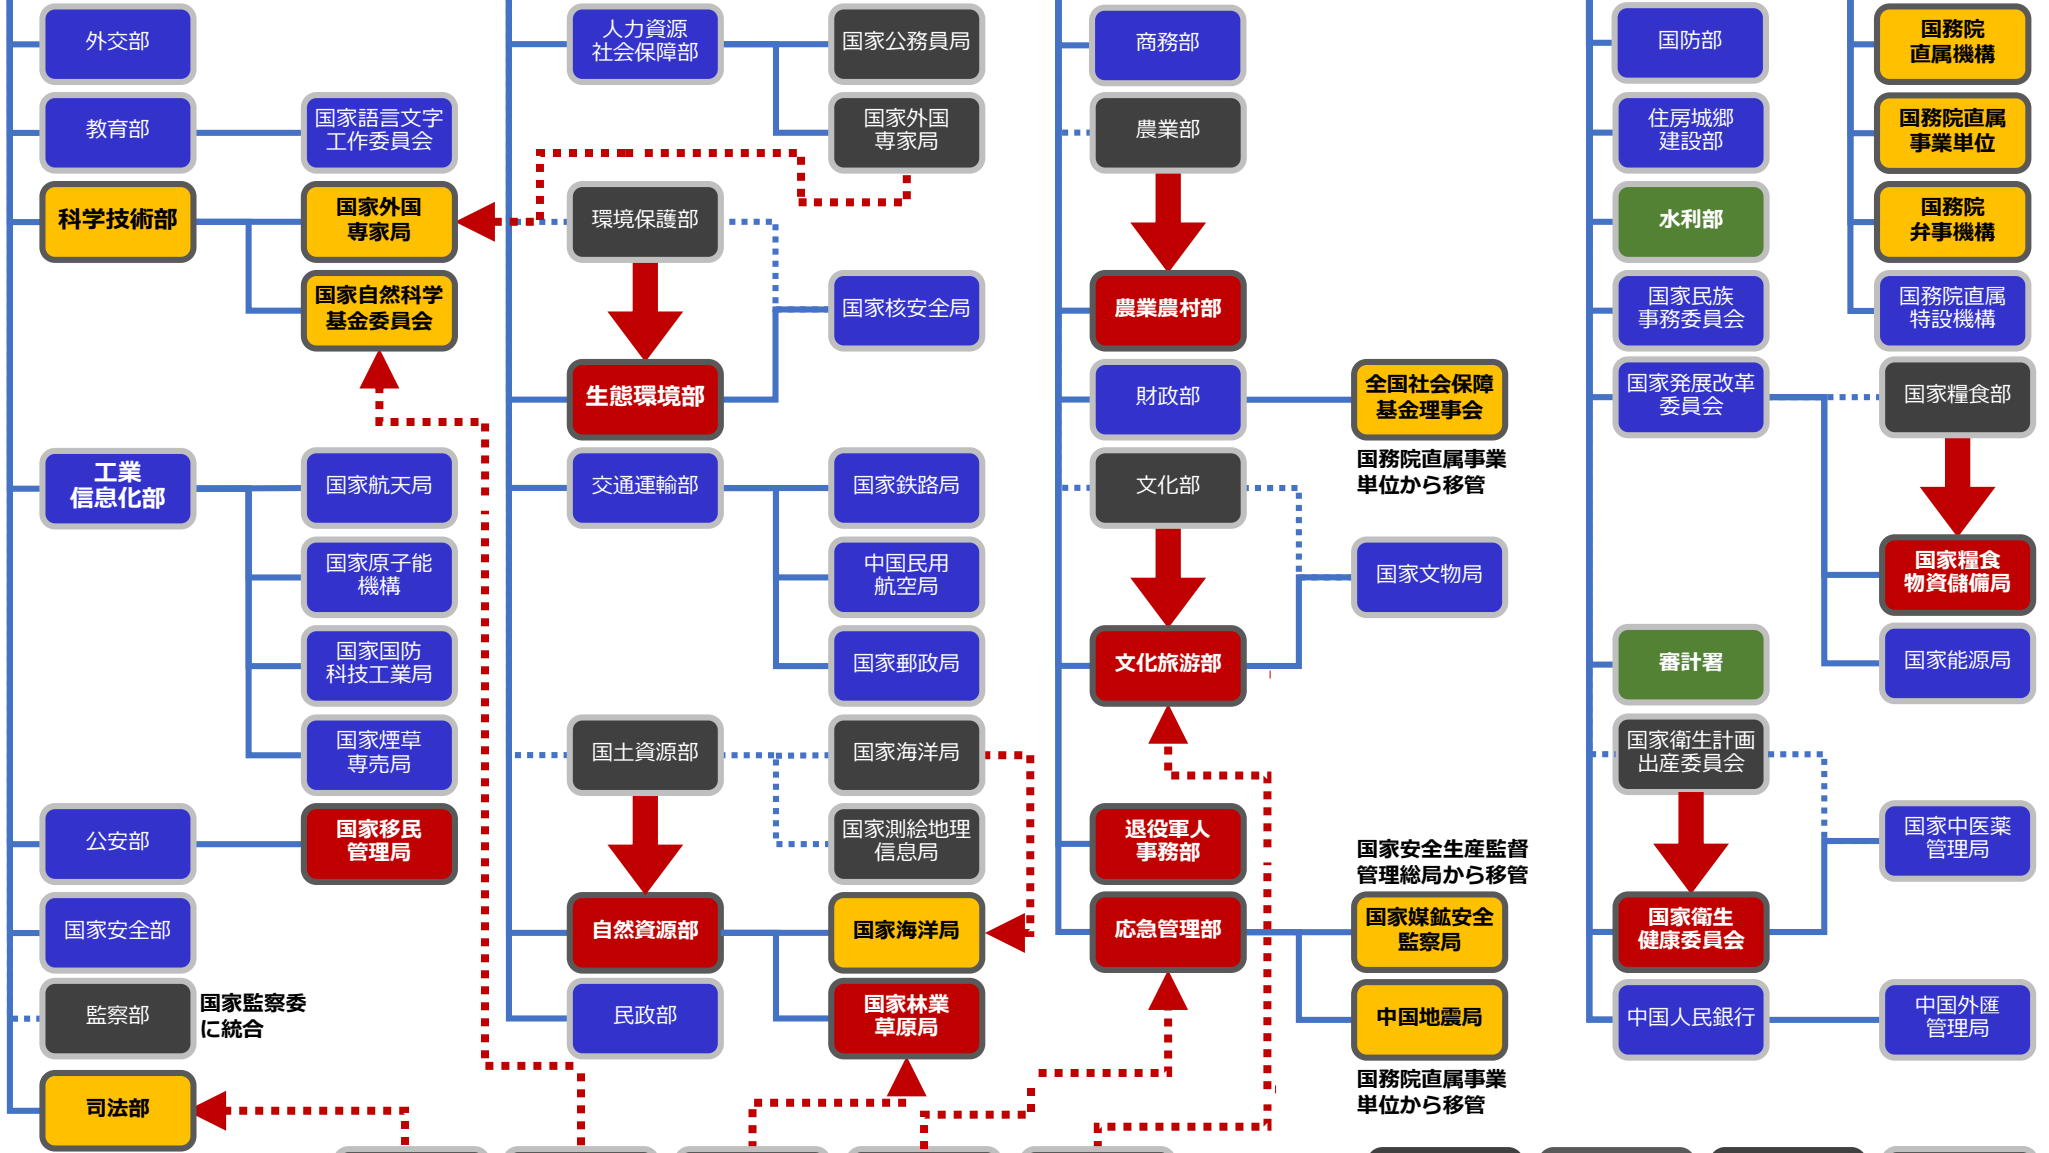

【詳細図解】
2018年 中国 国務院機構
大幅改革

株式会社フォトハイウェイ・ジャパン

2018.3.30

国務院

国務院 組成部門

いずれも 国務院直属事業單位から移管もしくは統合

国務院

国務院 直属機構

- 海関総署
- 国家稅務總局
- 国家工商行政
管理總局
- 国家質量監督
檢驗檢疫總局
- 国家食品藥品
監督管理總局
- 国家市場
監督管理總局**
- 国家新聞出版
广电總局
- 国家广播
電視總局**

- 国家標準化
管理委員會
- 国家認證認可
監督管理委員會
- 国家藥品
監督管理局
- 国家知識
產權局**

国務院直属 事業單位

- 国家体育總局
- 国家安全生產
監督管理總局
- 国家統計局
- 国家林業局
- 国家預防腐敗局
- 国家旅游局
- 国家宗教
事務局
- 国家知識
產權局
- 国务院
参事室
- 国务院機関
事務管理局
- 国家国际
發展合作署**
- 国家医療
保障局**

国家市場監督管理總局の
傘下に統合再編成

- 新華通信社
- 中国科学院
- 中国社会科学
院
- 中国工程院
- 国务院
發展研究中心
- 中国氣象局
- 国家行政学院
- 中国地震局

党中央直属事業
單位の傘下に
移管
应急管理部的
傘下に移管

- 中国銀行業監督
管理委員會
- 中国保險監督
管理委員會
- 中国銀行保險
監督管理委員會**
- 中国証券監督
管理委員會
- 全国社会保障
基金理事会
- 国家自然科学
基金委員會
- 中央广播
電視總台**

財政部の
傘下に移管
科学技術部
の傘下に移管

- 国务院辦公厅
- 国务院
弁事機構**

- 国务院
信訪局
- 国务院
僑務弁公室
- 国务院港澳
事務弁公室
- 国务院
法制弁公室
- 国务院
研究室
- 国务院台湾
事務弁公室
- 国务院
新聞弁公室
- 国务院直属
特設機構

党中央統一
戰線工作部の
傘下に移管
司法部に統合
党中央直属
機構の傘下に
移管
党中央組織
部の傘下に
移管

- 新設
- 再編成
- 機能の統合
- 廃止